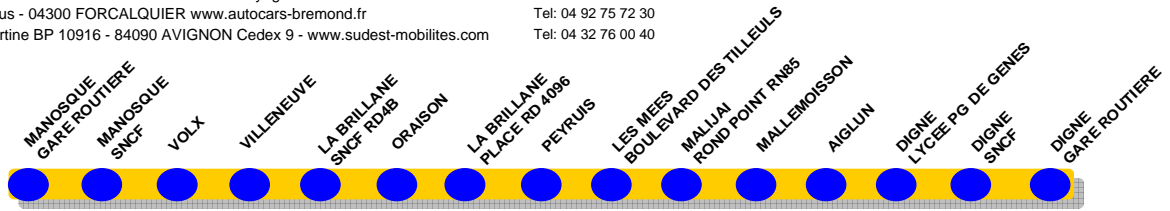

Transporteurs :

- Autocars PAYAN - 2, route de Marseille - 04203 SISTERON- www.payan-voies.com
- S.C.A.L.- 1, cours Ladoucette - 05000 GAP - www.scal-amv-voies.com
- BREMOND - ZA Les Chalus - 04300 FORCALQUIER www.autocars-bremond.fr
- Sud-est Mobilités - ZI Courtine BP 10916 - 84090 AVIGNON Cedex 9 - www.sudest-mobilités.com

- Tel: 04 92 61 12 26
- Tel: 04 92 51 06 05
- Tel: 04 92 75 72 30
- Tel: 04 32 76 00 40

Dernière validation : 02/12/2011

Liaisons MANOSQUE vers DIGNE

Jours de circulation	L à V	L à S	tous les	L à S	L à S	L à S	L à V	tous les	L à S	tous les	L à V	L à V	tous les	tous les	Dim	tous les
	sauf JF	sauf JF	jours	sauf JF	sauf JF	sauf JF	sauf JF	jours	sauf JF	jours	sauf JF	sauf JF	jours	jours	scolaire	jours
Manosque GR	06:30	07:30	08:25		12:20		13:10		16:00		17:30	18:20 ^a	19:00	19:05	19:25	
Manosque SNCF	-	-	-	10:30	-		13:05	13:55	-	15:55	-	-	-	-	-	21:45
Volx	06:40	07:40	08:35		12:30		13:20		16:10		17:45	18:35		19:15	19:35	
Villeneuve	06:45	07:45	08:40		12:35		13:25		16:15		17:50	18:40		19:20	19:40	
La Brillanne place RD 4096	06:50															
La Brillanne SNCF RD4b			08:45				13:30		16:20				19:25	19:45		
Oraison place		07:55	08:50 ^b		12:40		13:35		16:25		18:00	18:50		19:30	19:50	
La Brillanne place RD 4096		08:00			12:45	12:50					18:05	18:55				
Peyruis*	07:00	08:10	-			13:05					18:15	19:05				
Les Mées*	07:05	08:15	09:05	10:55		13:15	13:50	14:15	16:40	16:25	18:20	19:10	19:25	19:45	20:05	22:10
Malljai	07:10	08:20	09:15	11:00		13:25	14:00	14:20	16:45	16:30	18:25	19:15	19:30	19:55	20:10	22:15
Mallemoisson*	07:15	08:25	09:20	11:05		13:30	14:05	14:25	16:50	16:35	18:30	19:20	19:35	20:00	20:15	22:20
Aiglun	07:25	08:30	09:25			13:35	14:10		16:55		18:35	19:25		20:05	20:20	
Digne SNCF	07:35	08:45		11:15		13:45		14:35	16:45	16:45	18:50	19:40	19:45			22:30
Digne GR*	07:40	08:50	09:33	11:20		13:50	14:20	14:40	17:05	16:50	18:55	19:45	19:50	20:15	20:30	22:35